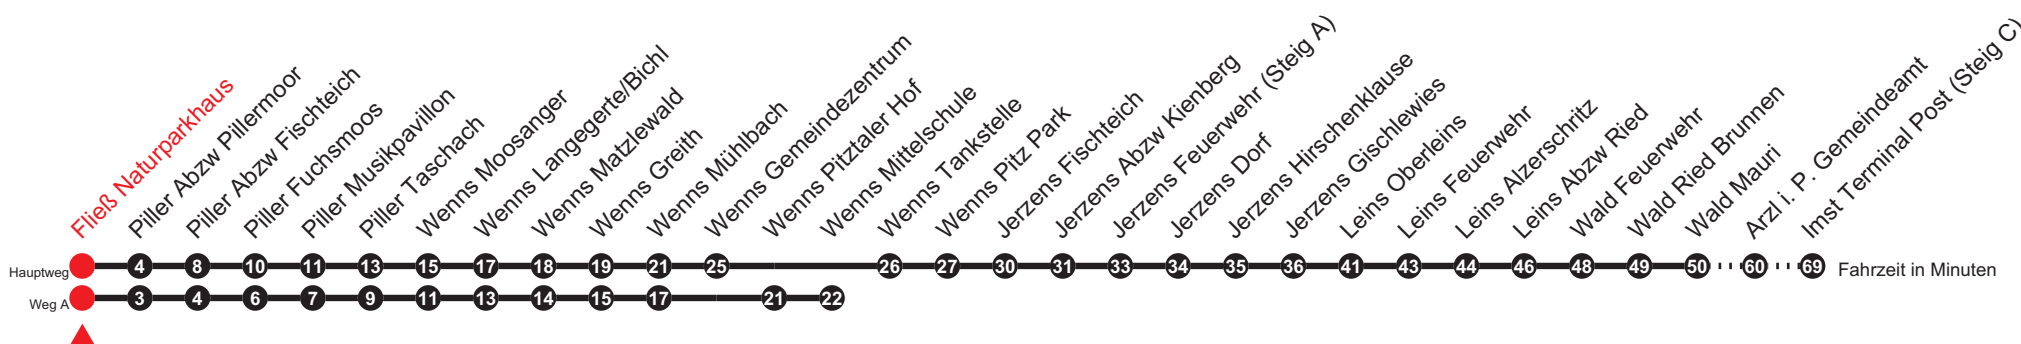

Gültig von 15.06.2019 bis 13.10.2019

MONTAG - FREITAG		SAMSTAG		SONN- UND FEIERTAG	
10	25	10	25	10	25
13	31 [△] 31 [▲]	13	31		
15	24	15	24	15	24

Zur Beachtung: E-Bikes und Pedelecs können aus versicherungstechnischen Gründen nicht befördert werden!
 Für die Mitnahme von Hunden besteht die gesetzlich verordnete Leinen- und Maulkorbpflicht!
 A = fährt Weg A △ = Montag bis Freitag, wenn schulfreier Werktag in Tirol ▲ = Montag bis Freitag, wenn Schultag in Tirol

POSTBUS  ÖBB-Postbus GmbH, Servicetelefon Tirol: +43 512 390 390

QR-Code einscannen für alle Abfahrten dieser Haltestelle